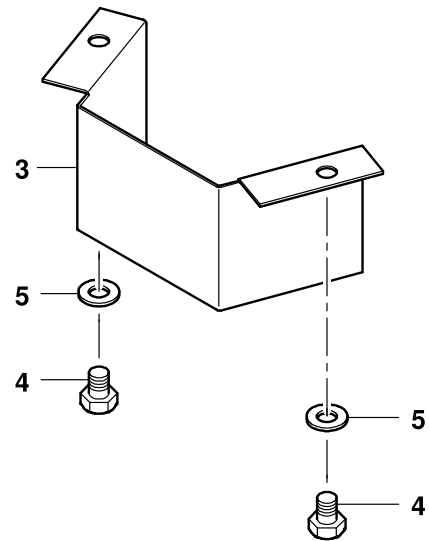

GROVEDREHWERK
SLEWING GEARBILDТАFEL
PICTORIAL DISPLAYGMK 3050
BE 600
G 390

05.09

3009025-ETL C

1/1

BE 600
FHG 786