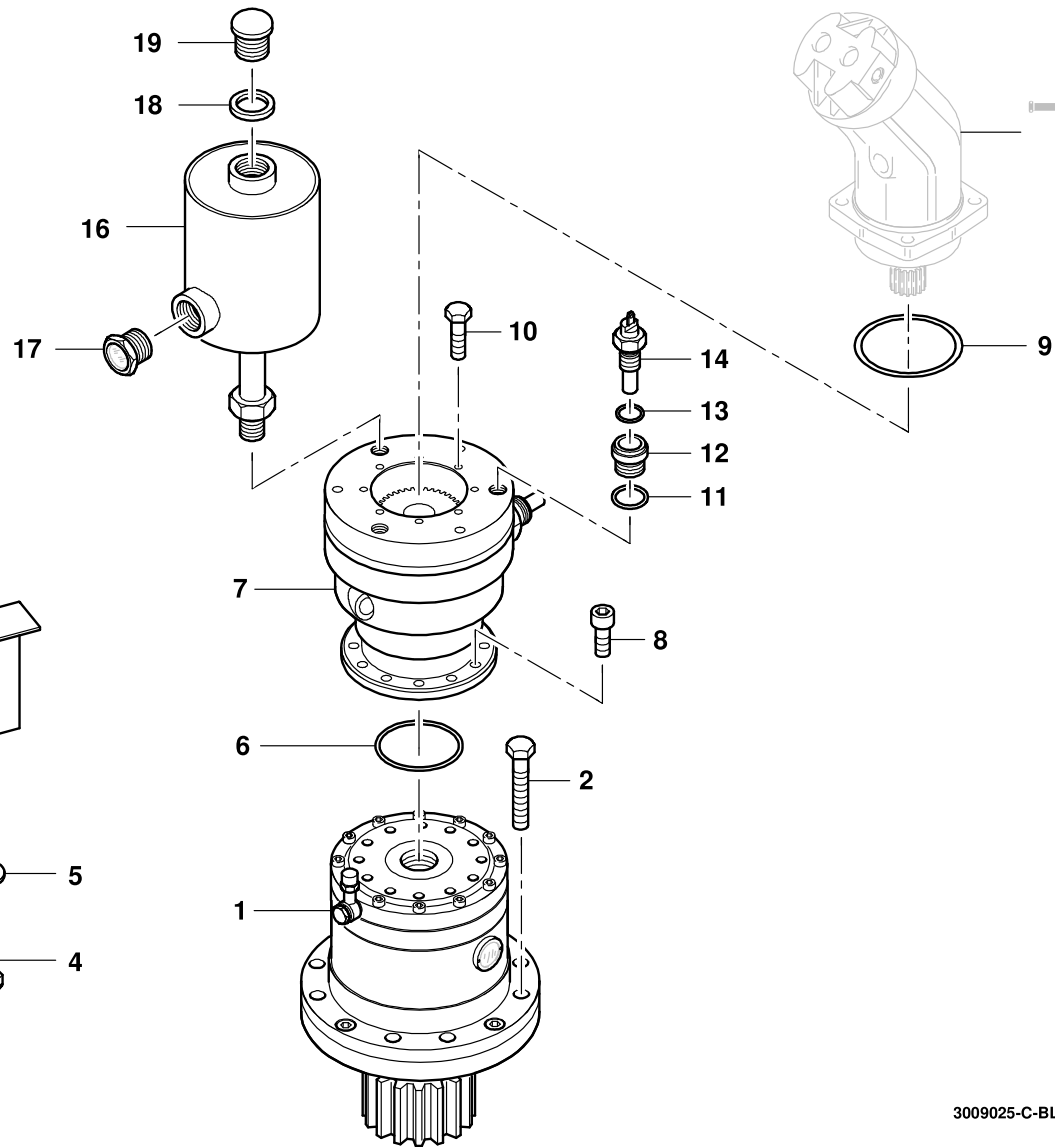

GROVEDREHWERK
SLEWING GEARBILDТАFEL
PICTORIAL DISPLAYGMK 3050
BE 600
G 390

05.09

3009025-ETL C

1/1

BE 600
FHG 786